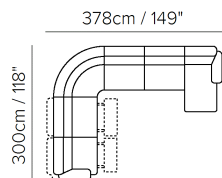

■ Vers. 064

■ Vers. 355

■ Vers. 514+638+029+291+291+049

SCHEMA'S

VOORBEELDEN VAN OPSTELLINGEN

514+638+029+291+291+049

TECHNISCHE INFORMATIE

| | | | | | | |
|--|------------------|--|---|---|--|--|
|  | BEKLEDING | Leder <input checked="" type="checkbox"/> | | | | |
|  | POTEN | Hout <input checked="" type="checkbox"/> | Metaal <input type="checkbox"/> | Plastic <input type="checkbox"/> | Wieltjes <input type="checkbox"/> | Bekleed <input type="checkbox"/> |
|  | VULLING | ArMLEUNING <input type="checkbox"/> Fiber <input checked="" type="checkbox"/> Schuim <input type="checkbox"/> Mix Veren/Fiber <input type="checkbox"/> Veren | ZITKUSSEN <input type="checkbox"/> Fiber <input checked="" type="checkbox"/> Schuim <input type="checkbox"/> Mix Veren/Fiber <input type="checkbox"/> Veren | RUGKUSSEN <input type="checkbox"/> Fiber <input checked="" type="checkbox"/> Schuim <input type="checkbox"/> Mix Veren/Fiber <input type="checkbox"/> Veren | | |
|  | COMFORT | Standaard <input checked="" type="checkbox"/> | Hard comfort <input checked="" type="checkbox"/> | | | |
|  | FUNCTIE | Bed <input type="checkbox"/> | Elektrische relaxfunctie <input checked="" type="checkbox"/> | Manuele relaxfunctie <input checked="" type="checkbox"/> | Relaxfauteuil <input checked="" type="checkbox"/> | Uitschuiffunctie <input type="checkbox"/> |
|  | OPTIES | Contrasterend stiksel <input checked="" type="checkbox"/> | Nagels <input type="checkbox"/> | Afneembaar <input type="checkbox"/> | | |