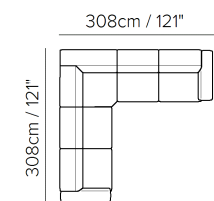

■ Vers. 009

■ Vers. F46

■ Vers. 272+291+489+291+F52

SCHEMA'S

VOORBEELDEN VAN OPSTELLINGEN

272+291+489+291+274

TECHNISCHE INFORMATIE

	BEKLEDING	Leder <input checked="" type="checkbox"/>	Stof <input checked="" type="checkbox"/>			
	POTEN	Metaal <input type="checkbox"/>	Hout <input checked="" type="checkbox"/>	Bekleed <input type="checkbox"/>	Wieltjes <input type="checkbox"/>	Plastic <input type="checkbox"/>
	VULLING	ArMLEUNING <input type="checkbox"/> Fiber <input type="checkbox"/> Schuim <input type="checkbox"/> Mix Veren/Fiber <input type="checkbox"/> Veren	ZITKUSSEN <input type="checkbox"/> Fiber <input type="checkbox"/> Schuim <input type="checkbox"/> Mix Veren/Fiber <input type="checkbox"/> Veren	RUGKUSSEN <input type="checkbox"/> Fiber <input type="checkbox"/> Schuim <input type="checkbox"/> Mix Veren/Fiber <input type="checkbox"/> Veren		
	COMFORT	Hard comfort <input checked="" type="checkbox"/>	Standaard <input checked="" type="checkbox"/>			
	FUNCTIE	Bed <input type="checkbox"/>	Elektrische relaxfunctie <input type="checkbox"/>	Manuele relaxfunctie <input checked="" type="checkbox"/>	Relaxfauteuil <input checked="" type="checkbox"/>	Uitschuiffunctie <input type="checkbox"/>
	OPTIES	Nagels <input type="checkbox"/>	Contrasterend stiksel <input type="checkbox"/>	Afneembaar <input type="checkbox"/>		

OPMERKINGEN

- Vast zitkussen (het zitkussen is aan het frame bevestigd).
- Vast rugkussen (het rugkussen is aan het frame bevestigd).
- Geen leder aan de zijkant (de zijkanten van de modulaire elementen zijn afgewerkt met stof in plaats van leder).
- Frame uit hout.
- Poten zijn niet gemonteerd (de poten zitten in een omslag in de verpakking).
- Plastic verpakking (het model wordt ingepakt in een plastic zak).
- --- Wooden legs available with coffee lacquered 52 or iron grey 53 finishings.
- --- Feet height 8,0 cm