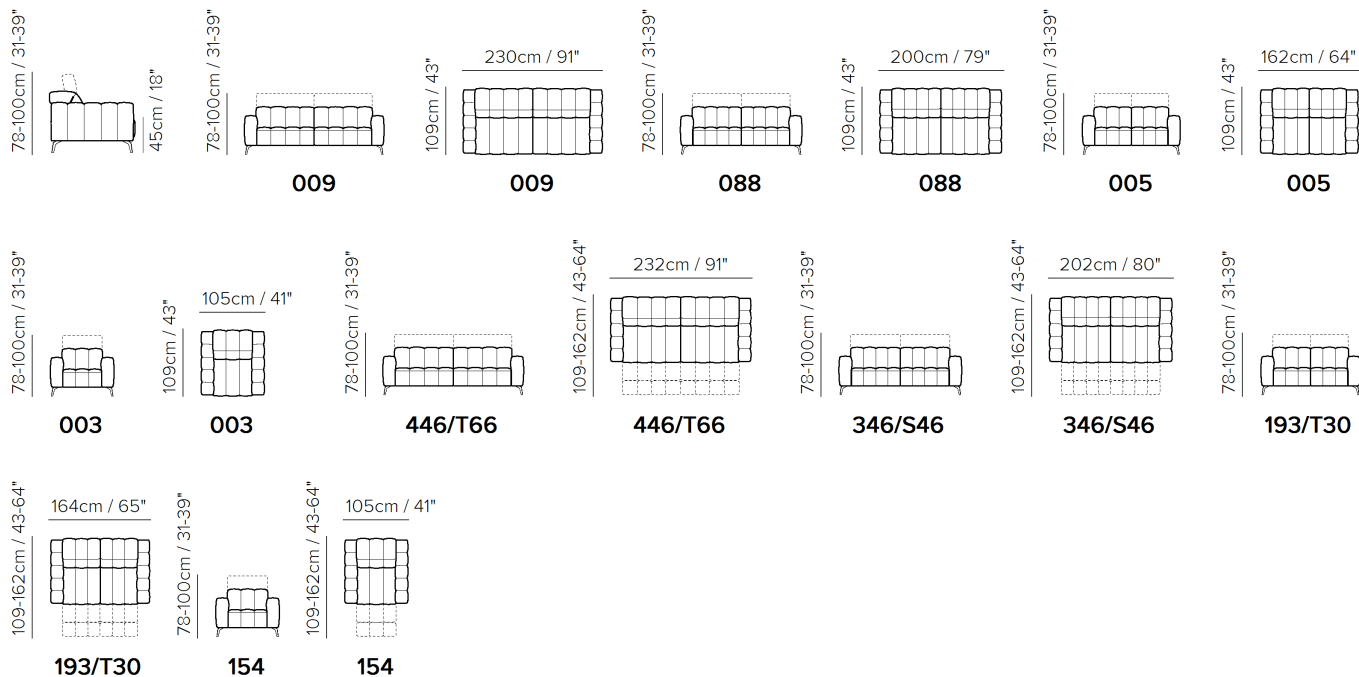

■ Vers. 009

■ Vers. 009

■ Vers. T66

SCHEMA'S

TECHNISCHE INFORMATIE

	BEKLEDING	Leder <input checked="" type="checkbox"/>	Stof <input checked="" type="checkbox"/>			
	POTEN	Hout <input type="checkbox"/>	Metaal <input checked="" type="checkbox"/>	Plastic <input type="checkbox"/>	Wieltjes <input type="checkbox"/>	Bekleed <input type="checkbox"/>
	VULLING	Armeleuning <input type="checkbox"/> Fiber <input checked="" type="checkbox"/> Schuim <input type="checkbox"/> Mix Veren/Fiber <input type="checkbox"/> Veren	Zitkussen <input type="checkbox"/> Fiber <input checked="" type="checkbox"/> Schuim <input type="checkbox"/> Mix Veren/Fiber <input type="checkbox"/> Veren	Rugkussen <input type="checkbox"/> Fiber <input checked="" type="checkbox"/> Schuim <input type="checkbox"/> Mix Veren/Fiber <input type="checkbox"/> Veren		
	COMFORT	Standaard <input checked="" type="checkbox"/>	Hard comfort <input checked="" type="checkbox"/>			
	FUNCTIE	Bed <input type="checkbox"/>	Elektrische relaxfunctie <input checked="" type="checkbox"/>	Manuele relaxfunctie <input checked="" type="checkbox"/>	Relaxfauteuil <input checked="" type="checkbox"/>	Uitschuiffunctie <input type="checkbox"/>
	OPTIES	Nagels <input type="checkbox"/>	Afneembaar <input type="checkbox"/>	Contrasterend stiksel <input type="checkbox"/>		

OPMERKINGEN

- Tweevoudig aangedreven mechanisme met externe schakelaar op het zijpaneel die relax en hoofdsteun bedient, en een USB poort bevat.
- Vast zitkussen (het zitkussen is aan het frame bevestigd).
- Vast rugkussen (het rugkussen is aan het frame bevestigd).
- Frame uit hout.
- Poten zijn niet gemonteerd (de poten zitten in een omslag in de verpakking).
- Plastic verpakking (het model wordt ingepakt in een plastic zak).
- Poten beschikbaar in afwerking 77 (glanzend chroom) / 79 (mat zwart).
- --- Feet height 15,5 cm