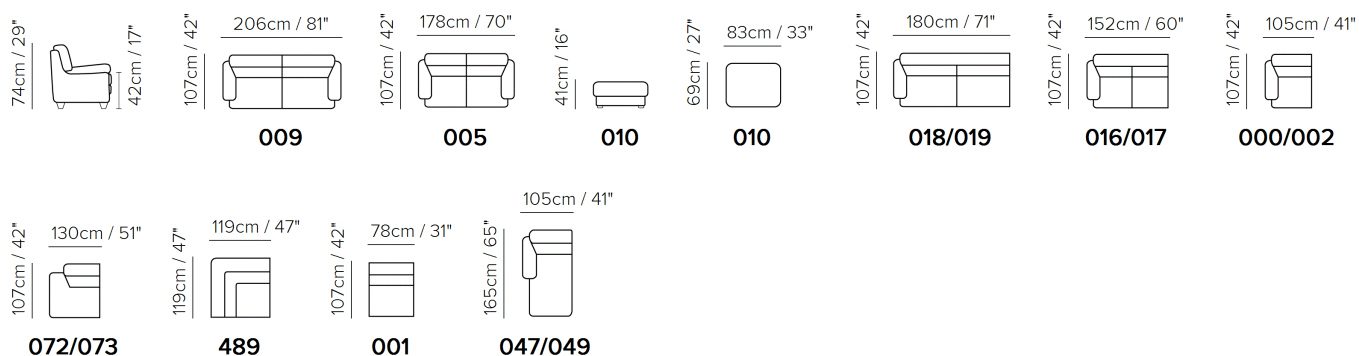

■ Vers. 000+049

■ Vers. 000+049

■ Vers. 072+489+019

SCHEMA'S

VOORBEELDEN VAN OPSTELLINGEN

TECHNISCHE INFORMATIE

	<b>BEKLEDING</b>	Leder <input checked="" type="checkbox"/>	Stof <input checked="" type="checkbox"/>			
	<b>POTEN</b>	Hout <input type="checkbox"/>	Metaal <input checked="" type="checkbox"/>	Plastic <input type="checkbox"/>	Wieltjes <input type="checkbox"/>	Bekleed <input type="checkbox"/>
	<b>VULLING</b>	Armleuning	<input type="checkbox"/> Fiber <input type="checkbox"/> Schuim <input type="checkbox"/> Mix Veren/Fiber <input type="checkbox"/> Veren	Zitkussen	<input type="checkbox"/> Fiber <input type="checkbox"/> Schuim <input type="checkbox"/> Mix Veren/Fiber <input type="checkbox"/> Veren	Rugkussen <input type="checkbox"/> Fiber <input type="checkbox"/> Schuim <input type="checkbox"/> Mix Veren/Fiber <input type="checkbox"/> Veren
	<b>COMFORT</b>	Standaard <input checked="" type="checkbox"/>	Hard comfort <input type="checkbox"/>			
	<b>FUNCTIE</b>	Bed <input type="checkbox"/>	Elektrische relaxfunctie <input type="checkbox"/>	Manuele relaxfunctie <input type="checkbox"/>	Relaxfauteuil <input type="checkbox"/>	Uitschuiffunctie <input type="checkbox"/>
	<b>OPTIES</b>	Contrasterend stiksel <input type="checkbox"/>	Nagels <input type="checkbox"/>	Afneembaar <input type="checkbox"/>		

OPMERKINGEN

- Het model heeft een manueel verstelbare armleuningen und hoofdsteun.
- Vast zitkussen (het zitkussen is aan het frame bevestigd).
- Vast rugkussen (het rugkussen is aan het frame bevestigd).
- Geen leder aan de zijkant (de zijkanten van de modulaire elementen zijn afgewerkt met stof in plaats van leder).
- Frame uit hout.
- Poten zijn niet gemonteerd (de poten zitten in een omslag in de verpakking).
- Plastic verpakking (het model wordt ingepakt in een plastic zak).
- Poten beschikbaar in afwerking 77 (glanzend chroom) / 78 (glanzend zwart).
- Hoogte poot 12,0 cm.