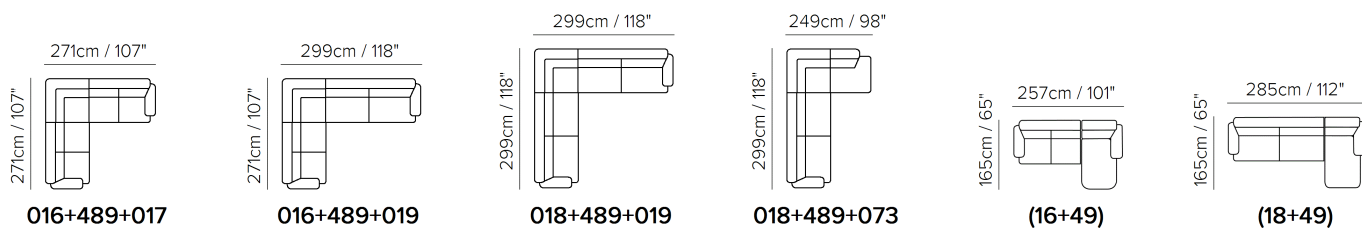

■ Vers. 000+049

■ Vers. 000+049

■ Vers. 072+489+019

SCHEMA'S

VOORBEELDEN VAN OPSTELLINGEN

TECHNISCHE INFORMATIE

	<b>BEKLEDING</b>	Leder <input checked="" type="checkbox"/>	Stof <input checked="" type="checkbox"/>			
	<b>POTEN</b>	Hout <input type="checkbox"/>	Metaal <input checked="" type="checkbox"/>	Plastic <input type="checkbox"/>	Wieltjes <input type="checkbox"/>	Bekleed <input type="checkbox"/>
	<b>VULLING</b>	Armleuning	<input type="checkbox"/> Fiber <input type="checkbox"/> Schuim <input type="checkbox"/> Mix Veren/Fiber <input type="checkbox"/> Veren	Zitkussen	<input type="checkbox"/> Fiber <input type="checkbox"/> Schuim <input type="checkbox"/> Mix Veren/Fiber <input type="checkbox"/> Veren	Rugkussen <input type="checkbox"/> Fiber <input type="checkbox"/> Schuim <input type="checkbox"/> Mix Veren/Fiber <input type="checkbox"/> Veren
	<b>COMFORT</b>	Standaard <input checked="" type="checkbox"/>	Hard comfort <input type="checkbox"/>			
	<b>FUNCTIE</b>	Bed <input type="checkbox"/>	Elektrische relaxfunctie <input type="checkbox"/>	Manuele relaxfunctie <input type="checkbox"/>	Relaxfauteuil <input type="checkbox"/>	Uitschuiffunctie <input type="checkbox"/>
	<b>OPTIES</b>	Contrasterend stiksel <input type="checkbox"/>	Nagels <input type="checkbox"/>	Afneembaar <input type="checkbox"/>		

OPMERKINGEN

- Het model heeft een manueel verstelbare armleuningen und hoofdsteun.
- Vast zitkussen (het zitkussen is aan het frame bevestigd).
- Vast rugkussen (het rugkussen is aan het frame bevestigd).
- Geen leder aan de zijkant (de zijkanten van de modulaire elementen zijn afgewerkt met stof in plaats van leder).
- Frame uit hout.
- Poten zijn niet gemonteerd (de poten zitten in een omslag in de verpakking).
- Plastic verpakking (het model wordt ingepakt in een plastic zak).
- Poten beschikbaar in afwerking 77 (glanzend chroom) / 78 (glanzend zwart).
- Hoogte poot 12,0 cm.